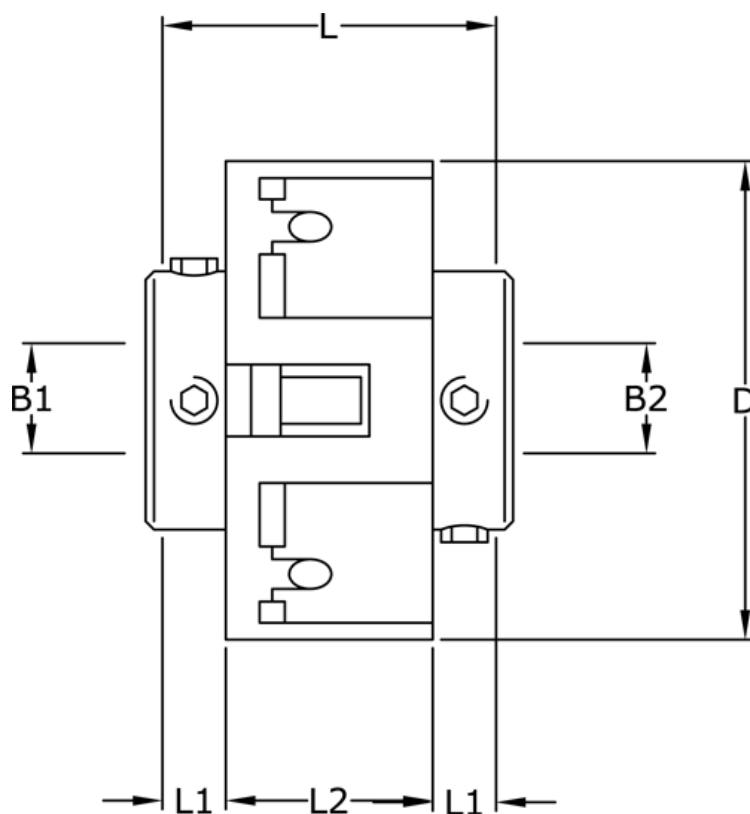

Varenummer: 3322201272028
Beskrivelse: Uni-Lat kobling str. 201.27.20.28
med pinolskrue, boring 5/8 mm

Mål

B1	= 5
B2	= 8
D	= 27
L	= 19.1
L1	= 6.1
L2	= 6.9
Skrue	= M3